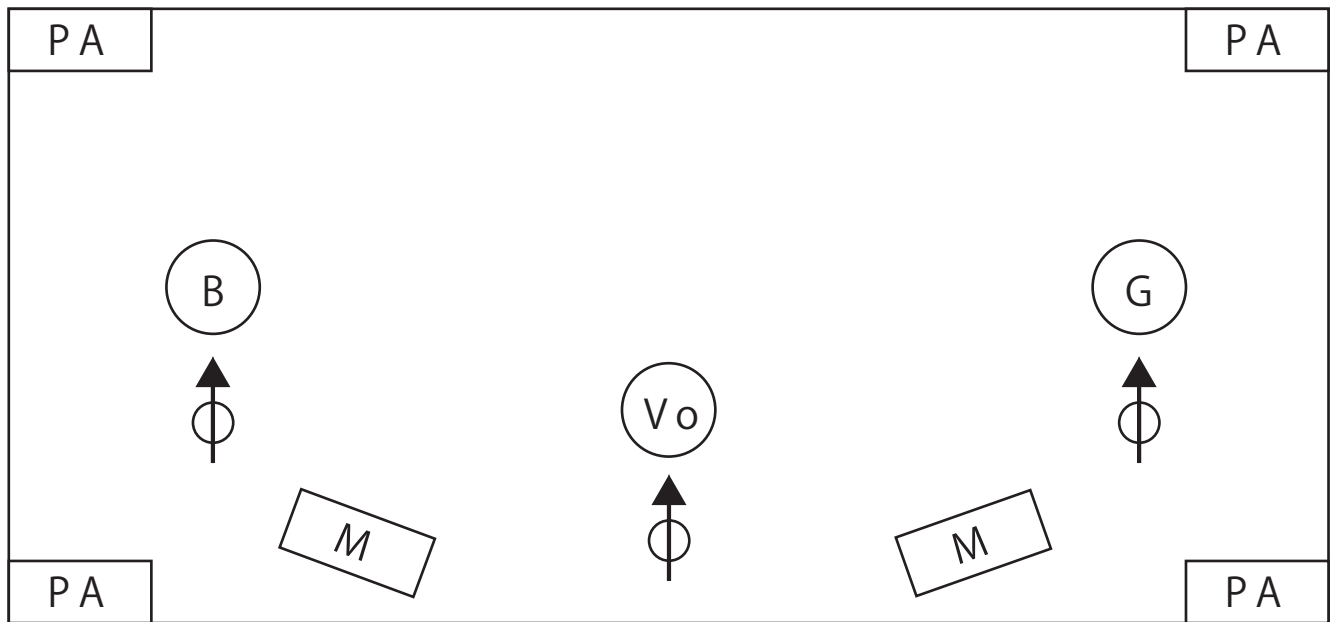

基本 PA セット (例)

PA スピーカー

M モニター

↑
⊕ マイク

※マイクスタンド、ギタースタンド、DI等のステージ小物は、機材セットに含まれます。